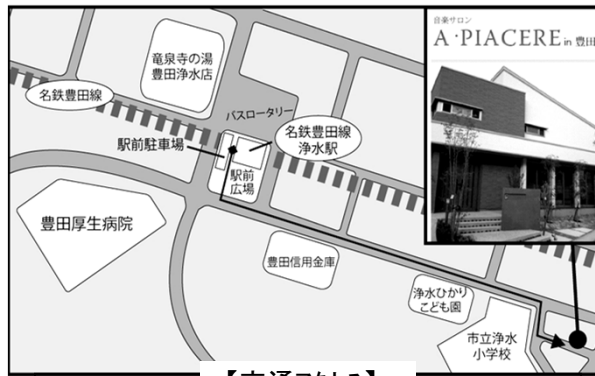

後援：榊河合楽器製作所中部支社

前売 ¥3,000 / 当日 ¥3,500

※チケットお問い合わせは 吉田(090-4233-3445)まで

實川風 プロフィール

1989年千葉県旭市生まれ。3歳よりピアノを始め、これまでに第4回名古屋国際音楽コンクール第1位(2008)など、コンクールにおける上位入賞多数。これまでに、千葉県東総文化会館・アピアチェレ(愛知県豊田市)をはじめ、多数の会場でリサイタルを開く。2007年に中国上海にて開かれた上海音楽祭に出演。

【交通アクセス】

1. 地下鉄鶴舞線(名鉄豊田線)「浄水」駅下車 徒歩7分
2. 「浄水」駅改札を出て左手にお進みください。
3. 広場右手に「豊田厚生病院」を確認し、左手方向に道路沿いに「豊田市立浄水小学校」を目指してお進みください。
4. 「浄水ひかりこども園」を過ぎ「豊田市立浄水小学校」を越えて一本目の曲がり角を右折。
4. すぐの曲がり角を左折しますと当サロンが見えます。